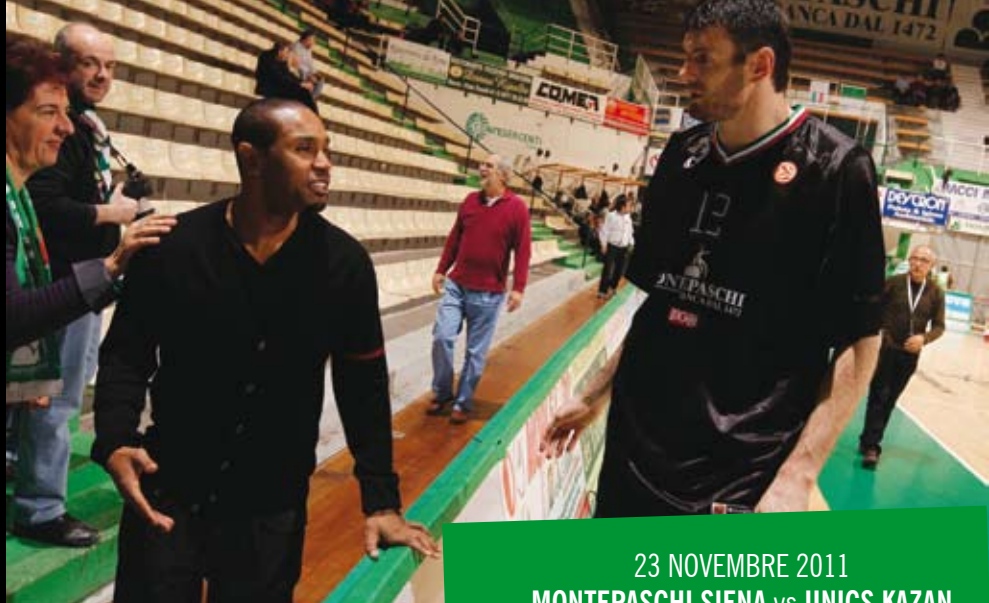

BIANCOVERDE FLASH

23 NOVEMBRE 2011
MONTEPASCHI SIENA vs UNICS KAZAN